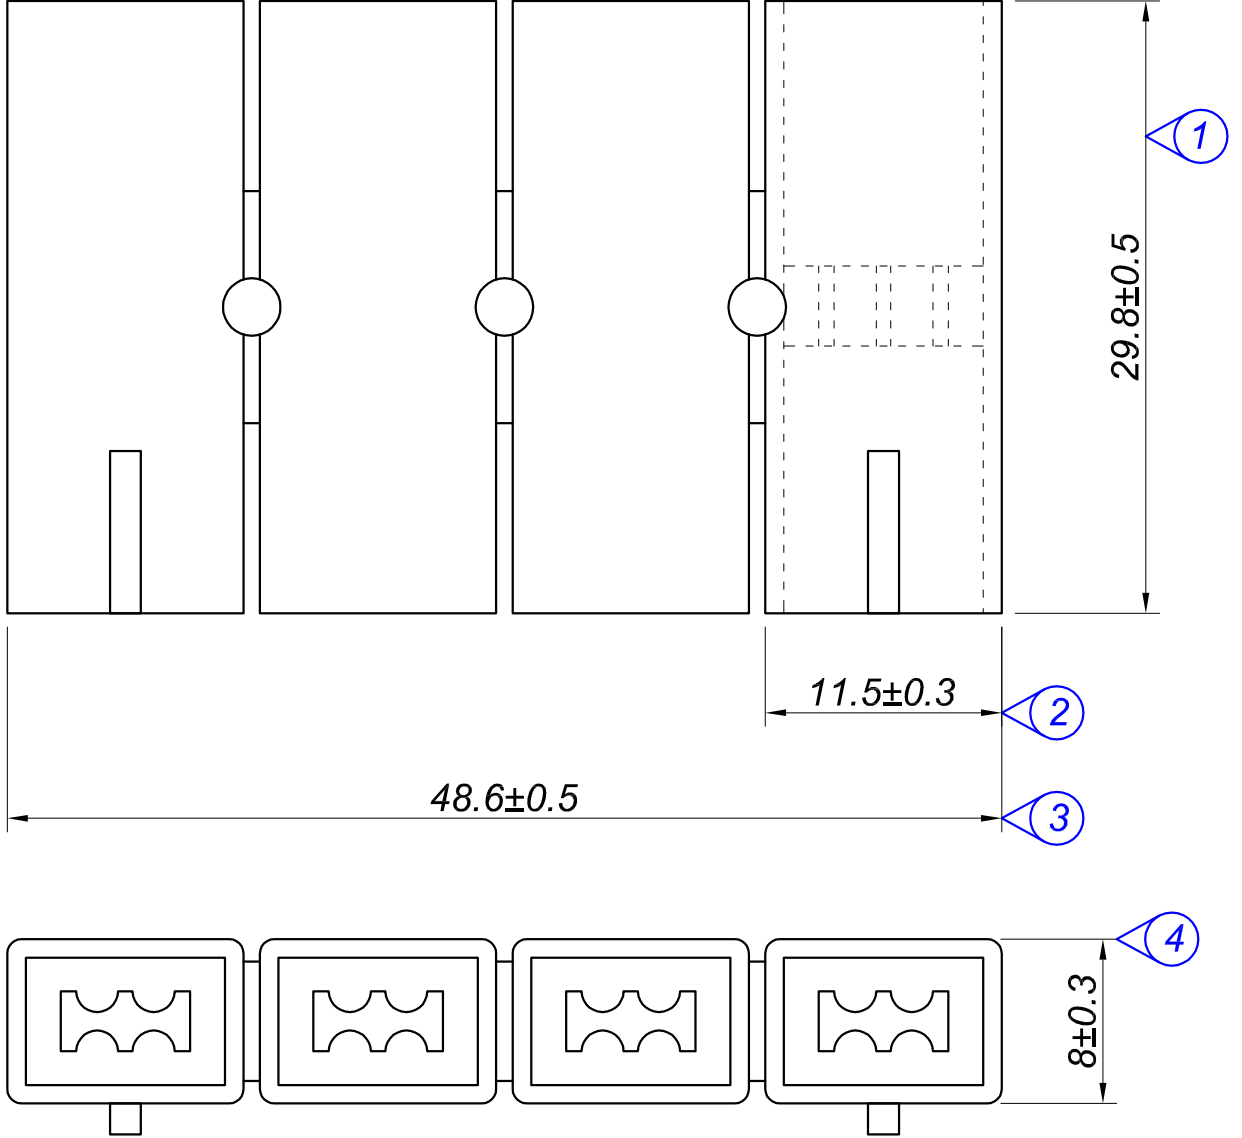

PARÇA KODU PART CODE	PARÇA ADI PART NAME	Renk Color	Malzeme Material
TM 1803.0400	4'LÜ KLEMENS BOŞ	ŞEFFAF / TRANSPARENT	PA 66 / V2
TM 1803.0401	4'LÜ KLEMENS DOLU	ŞEFFAF / TRANSPARENT	PA 66 / V2

Resmin Üzerinden Ölçü Almayınız  
Don't use the drawing for measuring purpose

TM 1803.0400

TM 1803.0401 - Montajlı / Assembled

Tarih / Date	22.03.2011	İmza /Signature	Ölçek / Scale			
Çizen / Desing	M.Yağcı		3 / 1			
Onay / Approval	S.Gölcük		No		Değişiklik / Revision	Tarih/Date

Parça Adı:  
Part Name

4'LÜ KLEMENS

Parça Kodu:  
Part Code

TM 1803.0400